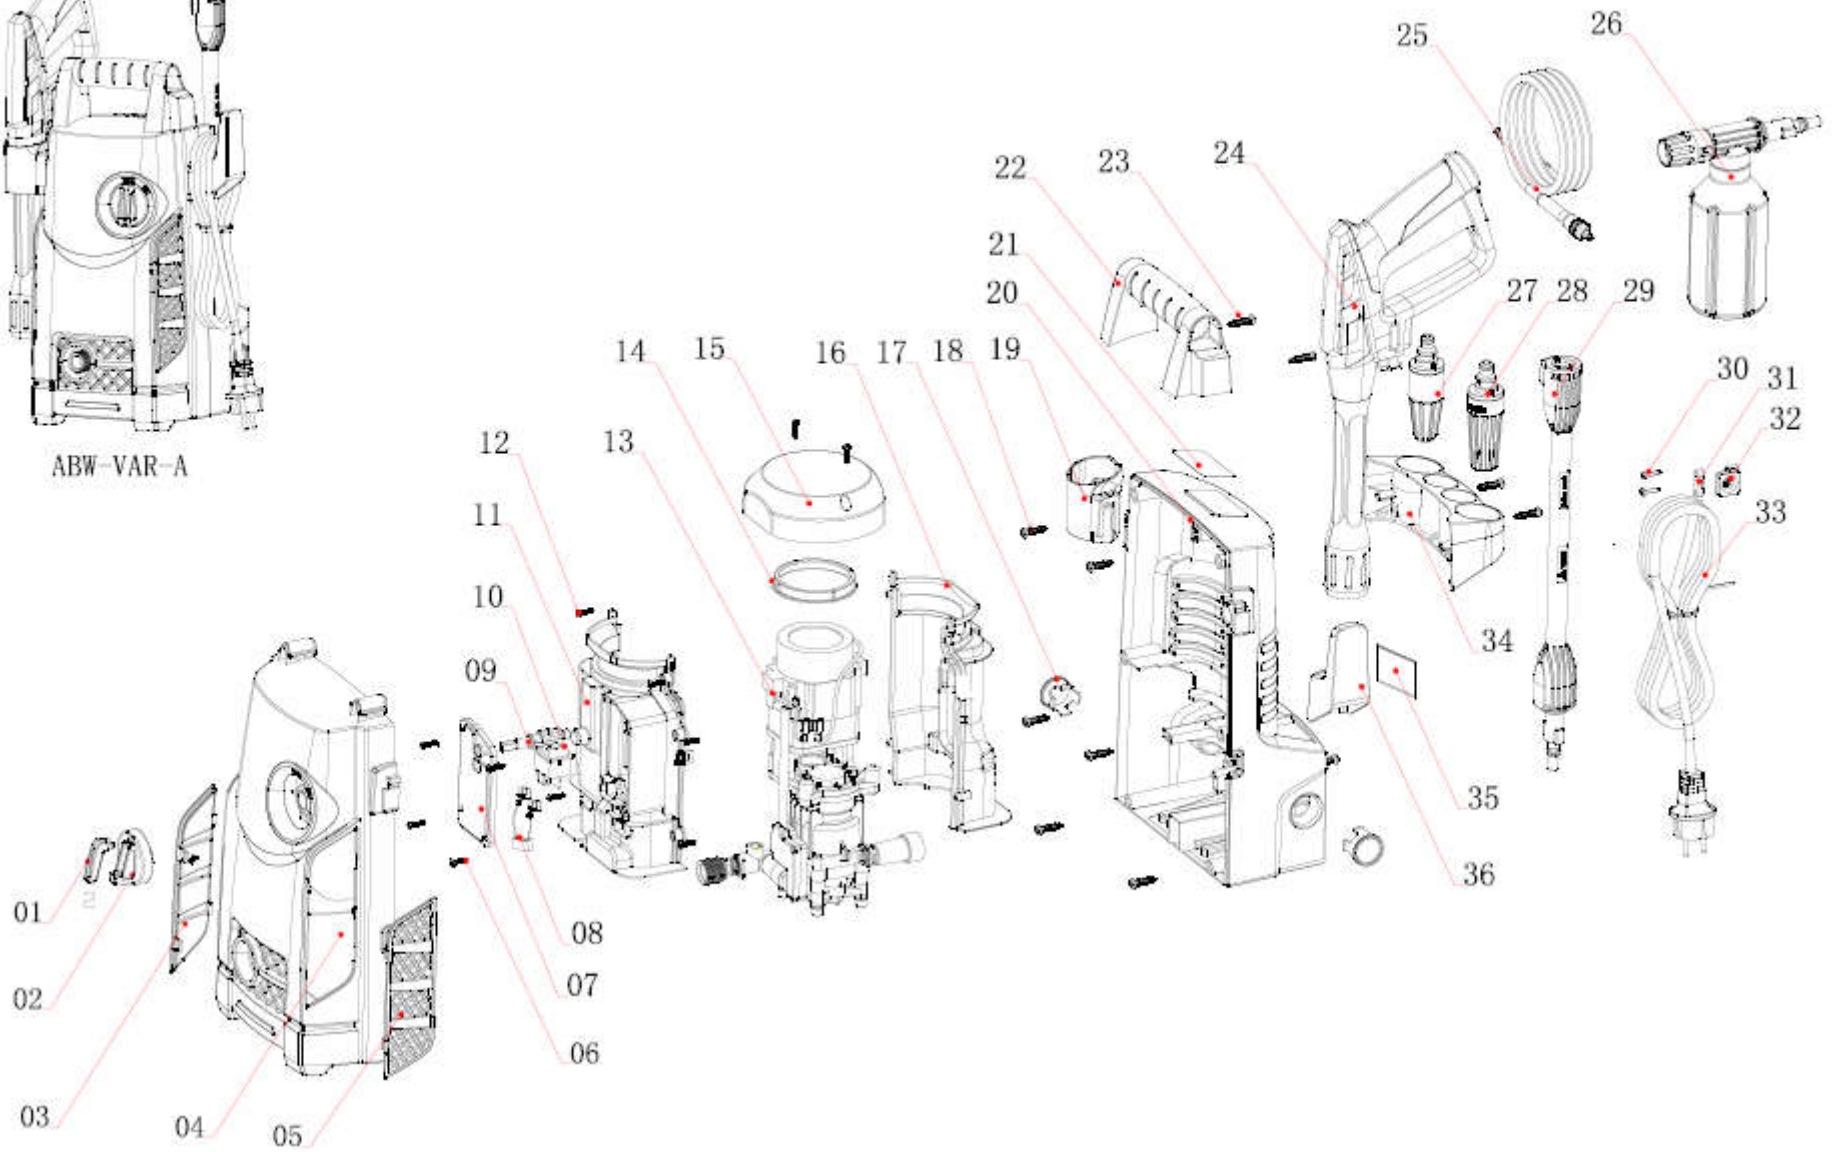

A

B

Ersatzteile / Spare parts

HCE1500

Hochdruckreiniger
high pressure cleaner

5907703901
0218

update:

Skizze	Art.Nr.	Benennung	description
A 1+2	5907702003	Drehschalter Kunststoff	rotary knob
A 3-5	5907703001	Gehäuse vorn	Front housing cpl.
A 8	5901304118	Kondensator	CAPACITOR
A 9	5907703006	Schalterbetätigungswelle	KNOB AXIS
A 10	5907702007	Ein- / Ausschalter	ON/OFF SWITCH
A 19	5907703002	Pistolenhalterung	GUN HOLDER
A 22	5907703003	Griff oben	SHORT HANDLE
A 24	5907702015	Sprühpistole	GUN HANDLE
A 25	5907703004	Hochdruckschlauch	HIGH PRESSURE HOSE
A 27	5907702013	Spritzdüse	TURBO NOZZLE
A 28	5907702012	Einstellbare Spritzdüse	SPRAY NOZZLE
A 29	5907702014	Sprühlanze	LANCE
A 33	5907702020	Netzkabel mit Stecker	POWER CORD
A 34	5907703005	Zubehörhalter	ACCESSORIES HOLDER
A 36	5907702002	Kabelhalter	CABLE HOLDER
A o.Abb.	5907702701	Terassenbürste	patio brush
A o.Abb.	5907701004	Schlauchanschluss	water hose connector
26	5907702704 5907702706	nádoba na sponát adaptér	