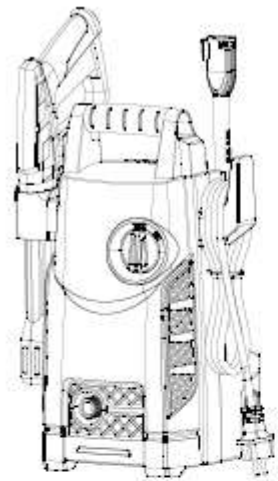

A

B

Ersatzteile / Spare parts

HCE1500

Hochdruckreiniger
high pressure cleaner

5907703901
0218

update:

Skizze	Art.Nr.	Benennung	description
A 1+2	5907702003	Drehschalter Kunststoff	rotary knob
A 3-5	5907703001	Gehäuse vorn	Front housing cpl.
A 8	5901304118	Kondensator	CAPACITOR
A 9	5907703006	Schalterbetätigungswelle	KNOB AXIS
A 10	5907702007	Ein- / Ausschalter	ON/OFF SWITCH
A 19	5907703002	Pistolenhalterung	GUN HOLDER
A 22	5907703003	Griff oben	SHORT HANDLE
A 24	5907702015	Sprühpistole	GUN HANDLE
A 25	5907703004	Hochdruckschlauch	HIGH PRESSURE HOSE
A 27	5907702013	Spritzdüse	TURBO NOZZLE
A 28	5907702012	Einstellbare Spritzdüse	SPRAY NOZZLE
A 29	5907702014	Sprühlanze	LANCE
A 33	5907702020	Netzkabel mit Stecker	POWER CORD
A 34	5907703005	Zubehörhalter	ACCESSORIES HOLDER
A 36	5907702002	Kabelhalter	CABLE HOLDER
A o.Abb.	5907702701	Terassenbürste	patio brush
A o.Abb.	5907701004	Schlauchanschluss	water hose connector
26	5907702704 5907702706	nádoba na sponát adaptér	