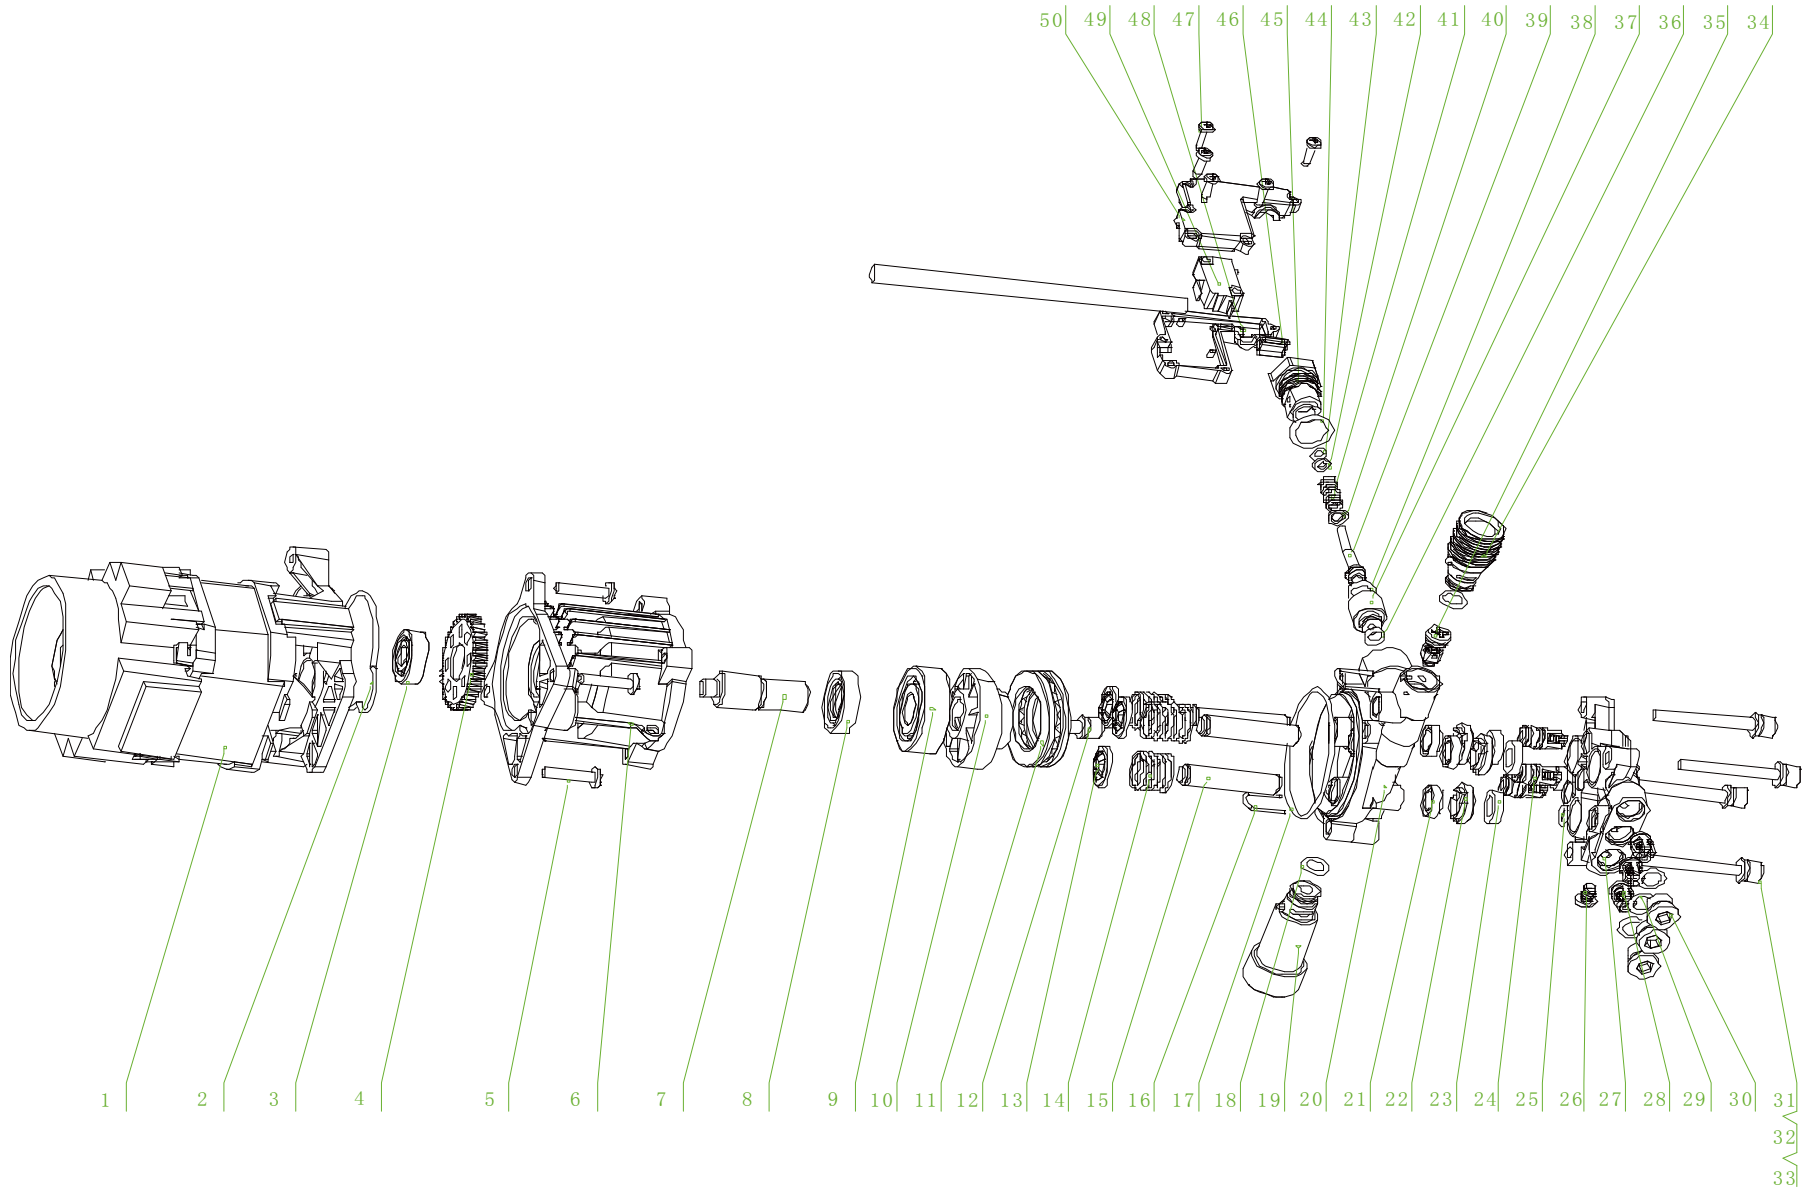

A

B

Ersatzteile / Spare parts

HCE1500

Hochdruckreiniger
high pressure cleaner

5907703901
0218

update:

Skizze	Art.Nr.	Benennung	description
A 1+2	5907702003	Drehschalter Kunststoff	rotary knob
A 3-5	5907703001	Gehäuse vorn	Front housing cpl.
A 8	5901304118	Kondensator	CAPACITOR
A 9	5907703006	Schalterbetätigungswelle	KNOB AXIS
A 10	5907702007	Ein- / Ausschalter	ON/OFF SWITCH
A 19	5907703002	Pistolenhalterung	GUN HOLDER
A 22	5907703003	Griff oben	SHORT HANDLE
A 24	5907702015	Sprühpistole	GUN HANDLE
A 25	5907703004	Hochdruckschlauch	HIGH PRESSURE HOSE
A 27	5907702013	Spritzdüse	TURBO NOZZLE
A 28	5907702012	Einstellbare Spritzdüse	SPRAY NOZZLE
A 29	5907702014	Sprühlanze	LANCE
A 33	5907702020	Netzkabel mit Stecker	POWER CORD
A 34	5907703005	Zubehörhalter	ACCESSORIES HOLDER
A 36	5907702002	Kabelhalter	CABLE HOLDER
A o.Abb.	5907702701	Terassenbürste	patio brush
A o.Abb.	5907701004	Schlauchanschluss	water hose connector
26	5907702704 5907702706	nádoba na sponát adaptér	